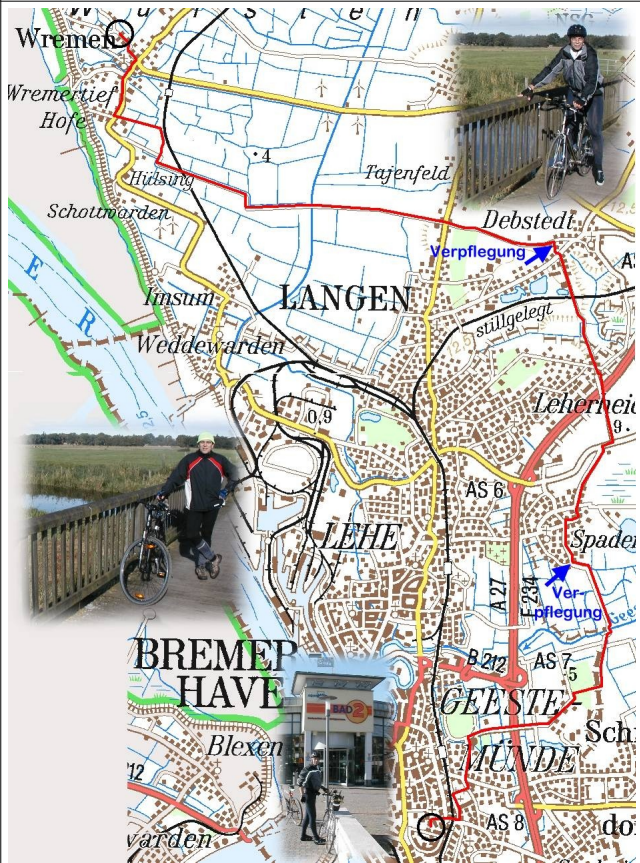

Jahresabschlusslauf 2005 von Wremen zum BAD2

Start am Sonntag, 18.12.2005 gegen 9 Uhr an der Üterlüe Specken in Wremen.

Von links: Peter, Henning, Iris, Gerd, Gerhard, Johan und Axel.

Spaden Richtung Schleuse

Teepause unterwegs

Erkunden der Strecke mit dem Rad vorab: Arno & Peter

Die Jahresabschlussläufe gingen mit diesem Lauf zu Ende. Ein Hauptgrund dafür war in der Vereinsleitung des TuS Wremen zu suchen, der es zum wiederholten mal nicht gelang, den Vereinsbus für fünf Stunden für den Transport bereitzustellen. Mal war der Tank bei der Übernahme leer, ein anders mal war der Bus trotz Reservierung anderweitig im Einsatz. Zum Glück fand sich immer kurzfristig ein Ausweg mit Privatfahrzeugen.